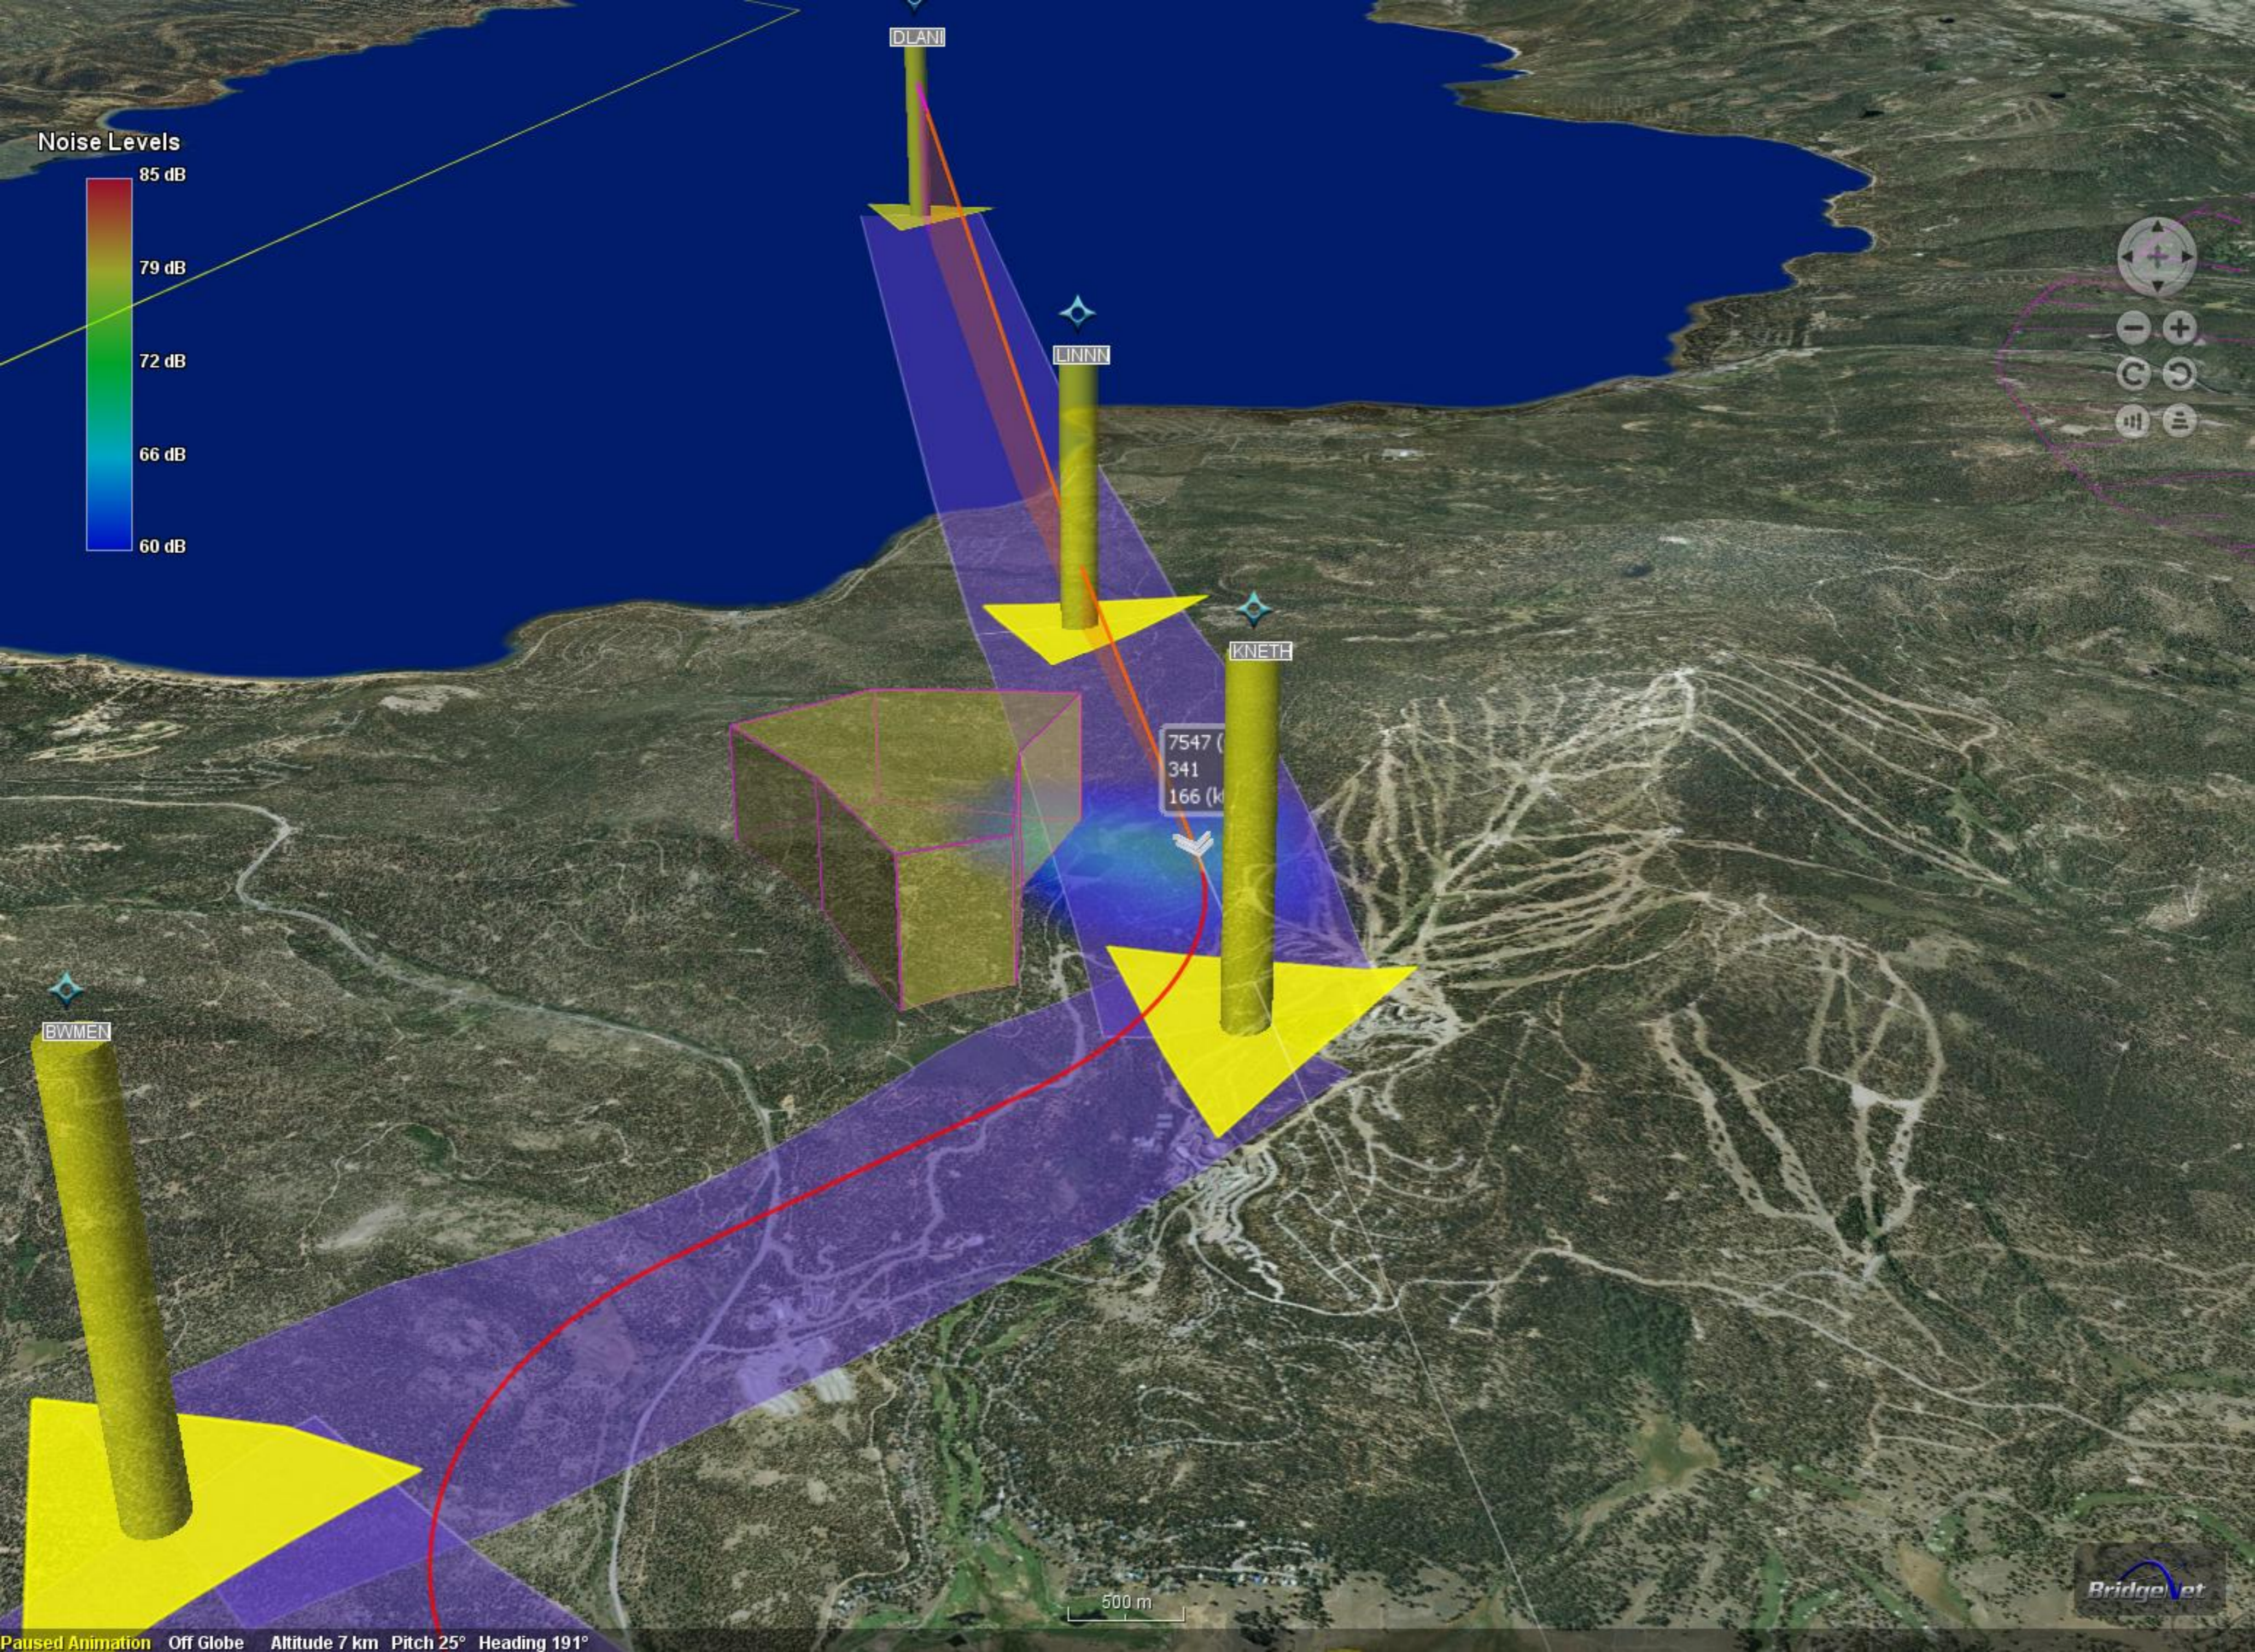

Noise Levels

BWMEN

DLANI

LINN

KNETH

7547 (, 341, 166 (k

500 m